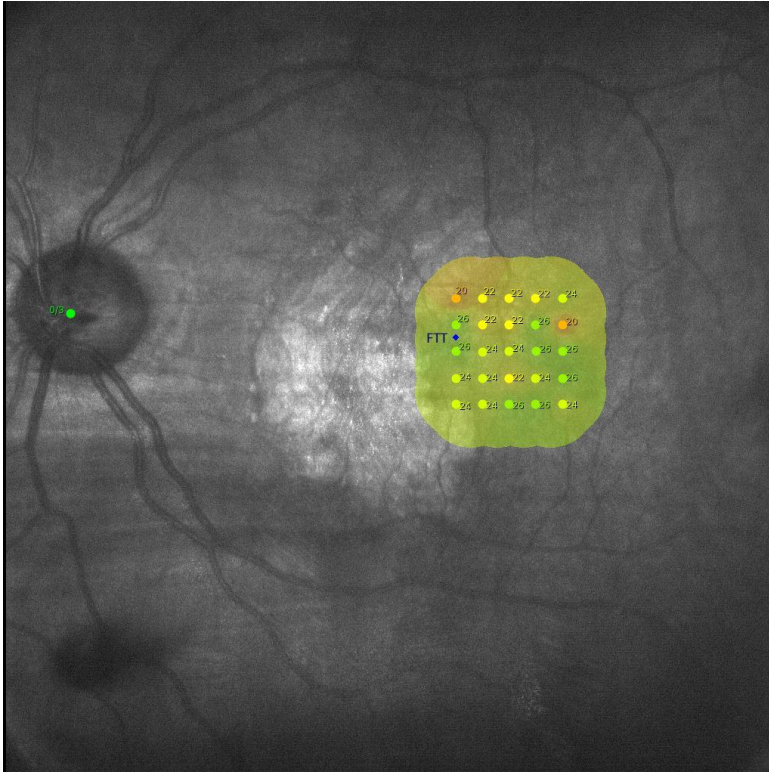

מהי ראייה ירודה?

ראייה ירודה פוגעת ביכולת לבצע פעולות יומיומיות כגון:

- קריאה
- כתיבה
- צפייה בטלוויזיה
- עבודה מול מחשב
- נהיגה
- זיהוי תווי פנים ברחוב

בדיקת ראייה בשיטת MPL

1. ביצוע מיפוי של מרכז הרשתית באמצעות מיקרופרימיטר MAIA .
2. איתור האזורים הקרובים ביותר למרכז הרשתית הפגועה, בהם חדות הראייה היא הטובה ביותר (PRL) .

בדיקת ראייה בשיטת MPL

המשך הבדיקה:

- 3. חישוב עוצמת ההגדלה, הפריזמה וכיוון ההסטה למיקום הדמות בPRL (האזור עם חדות הראייה הטוב ביותר).
- 4. בדיקת שיפור חדות הראייה עם המרשם האופטי וההגדלה בלוח הבדיקה.

תרגול לשיפור הראייה באמצעות מיקרופרימיטר MAIA

מטרת התרגול :

- מטרת התרגול היא ללמד את הפציינט לשלוט בתנועות עיניו ולהסתכל על האובייקט מהאזור הבריא ברשתית, בו התאים אינם פגועים, וחדות הראייה היא הטובה ביותר.

- מומלץ לשלב משקפי הגדלה עם הסטה פריזמטית, אשר מקלים על השימוש בנקודת ה-PRL. שילוב משקפי ההגדלה בתרגול מאפשר שיפור של עד 50% בחדות הראייה.

תרגול PRL

למי מתאים התרגול?

- התרגול מתאים לאנשים הסובלים מניוון מקולרי גילי, מחלה אשר פוגעת באופן הדרגתי במקולה - האזור המרכזי ברשתית העין המאפשר ראייה חדה וברורה, ואחראי על ביצוע פעילויות יומיומיות.

חדש ! פתרון חדשני לראייה למרחק ולנהיגה